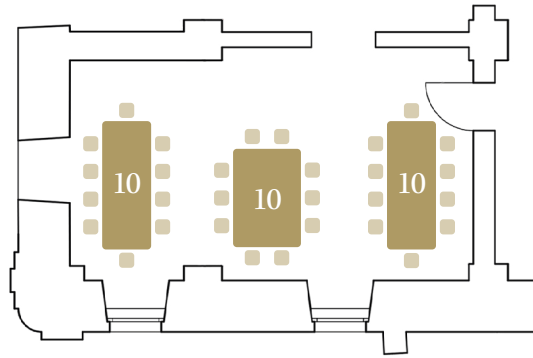

Tische mit Anzahl  
der Sitzplätze 

Bestuhlungsplan  
(34 Personen)  
Maximalbestuhlung

## ECKDATEN

-  **Personenanzahl:** 20-34
- ✓ **geeignet für:** standesamtliche Hochzeit, kleine Feiern wie z.B. Familienfeier
- ✓ **barrierefrei**
- ✓ **kombinierbar** mit Alter Weinstube
- ✓ **direkter Zugang zum Innenhof**  
→ Sektempfang möglich
- ✓ **separate Tür**
- ✓ **Vorhäckerstube für Sektempfang**
- ✓ **Klimatisierung möglich**
- ✓ **WLAN verfügbar**

# HÄCKERSTUBE

Tische mit Anzahl  
der Sitzplätze **X**

Bestuhlungsplan  
(30 Personen)

Tische mit Anzahl  
der Sitzplätze **X**

Bestuhlungsplan  
(29 Personen)

# HÄCKERSTUBE

Tische mit Anzahl  
der Sitzplätze **X**

Bestuhlungsplan  
(24 Personen)

Tische mit Anzahl  
der Sitzplätze **X**

Bestuhlungsplan  
(22 Personen)