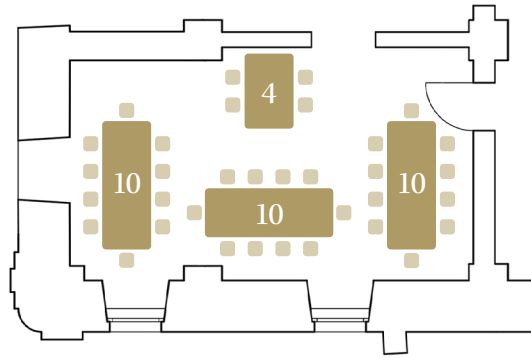

# HÄCKERSTUBE

Elegantes Ambiente in intimer Atmosphäre - das alles bietet unsere Häckerstube. Gästegruppen bis 34 Personen finden hier gemütlich Platz, um in einem gehobenen Umfeld einen perfekten Abend zu genießen. Die bordeauxfarbenen Wände werden von einer durchdachten Beleuchtung ins rechte Licht gesetzt. Der Zugang ist ebenerdig, also auch für Gehbehinderte geeignet.

Tische mit Anzahl  
der Sitzplätze 

Bestuhlungsplan  
(34 Personen)  
Maximalbestuhlung

# HÄCKERSTUBE

Tische mit Anzahl  
der Sitzplätze **X**

Bestuhlungsplan  
(24 Personen)

Tische mit Anzahl  
der Sitzplätze **X**

Bestuhlungsplan  
(22 Personen)

# HÄCKERSTUBE

Tische mit Anzahl  
der Sitzplätze **x**

Bestuhlungsplan  
(20 Personen)