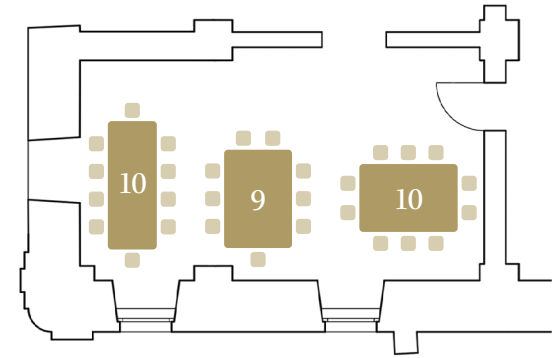

## ECKDATEN

-  **Personenanzahl:** 20-34
- ✓ **geeignet für:** standesamtliche Hochzeit, kleine Feiern wie z.B. Familienfeier
- ✓ **barrierefrei**
- ✓ **kombinierbar** mit Alter Weinstube
- ✓ **direkter Zugang zum Innenhof**  
→ Sektempfang möglich
- ✓ **separate Tür**
- ✓ **Vorhäckerstube für Sektempfang**
- ✓ **Klimatisierung möglich**
- ✓ **WLAN verfügbar**

# HÄCKERSTUBE

Tische mit Anzahl  
der Sitzplätze **X**

Bestuhlungsplan  
(30 Personen)

Tische mit Anzahl  
der Sitzplätze **X**

Bestuhlungsplan  
(29 Personen)

# HÄCKERSTUBE

Tische mit Anzahl  
der Sitzplätze **X**

Bestuhlungsplan  
(24 Personen)

Tische mit Anzahl  
der Sitzplätze **X**

Bestuhlungsplan  
(22 Personen)

# HÄCKERSTUBE

Tische mit Anzahl  
der Sitzplätze **x**

Bestuhlungsplan  
(20 Personen)