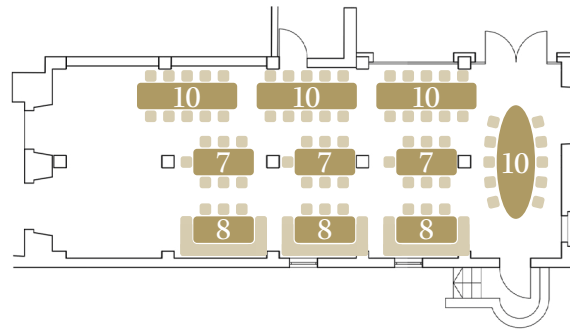

ARKADEN

ARKADEN

Das Herzstück der Bürgerhospital Weinstuben umfasst Sitzgelegenheiten für bis zu 85 Gäste. Dank der großen Fenster mit Blick auf unseren barocken Innenhof wirken die Arkaden hell und freundlich. Eingebaute Nischen und Einzeltische lassen nahezu jede Art von Bestuhlungsvarianten zu. Gehbehinderte Gäste können vom Haupteingang die Rollstuhlrampe benutzen und so leicht in den Arkadenbereich gelangen. Durch eine raffinierte Beleuchtungstechnik kann der Raum unterschiedlichst in Szene gesetzt werden.

Tische mit Anzahl
der Sitzplätze 

Bestuhlungsplan
(85 Personen)
Maximalbestuhlung

ECKDATEN

-  **Personenanzahl:** 85
- ✓ **geeignet für:** Große Gesellschaften, Tagungen, Firmenveranstaltungen
- ✓ **barrierefrei**
- ✓ **flexible Bestuhlung möglich**
- ✓ **kombinierbar** mit Alter Weinstube, Häckerstube, Vorhäckerstube und Bar → insgesamt 280 Plätze
- ✓ **Zugang zum Innenhof**
- ✓ **Buffet möglich**
- ✓ **Mischbestuhlung** → Weinstationen
- ✓ **Klimatisierung möglich**
- ✓ **WLAN verfügbar**